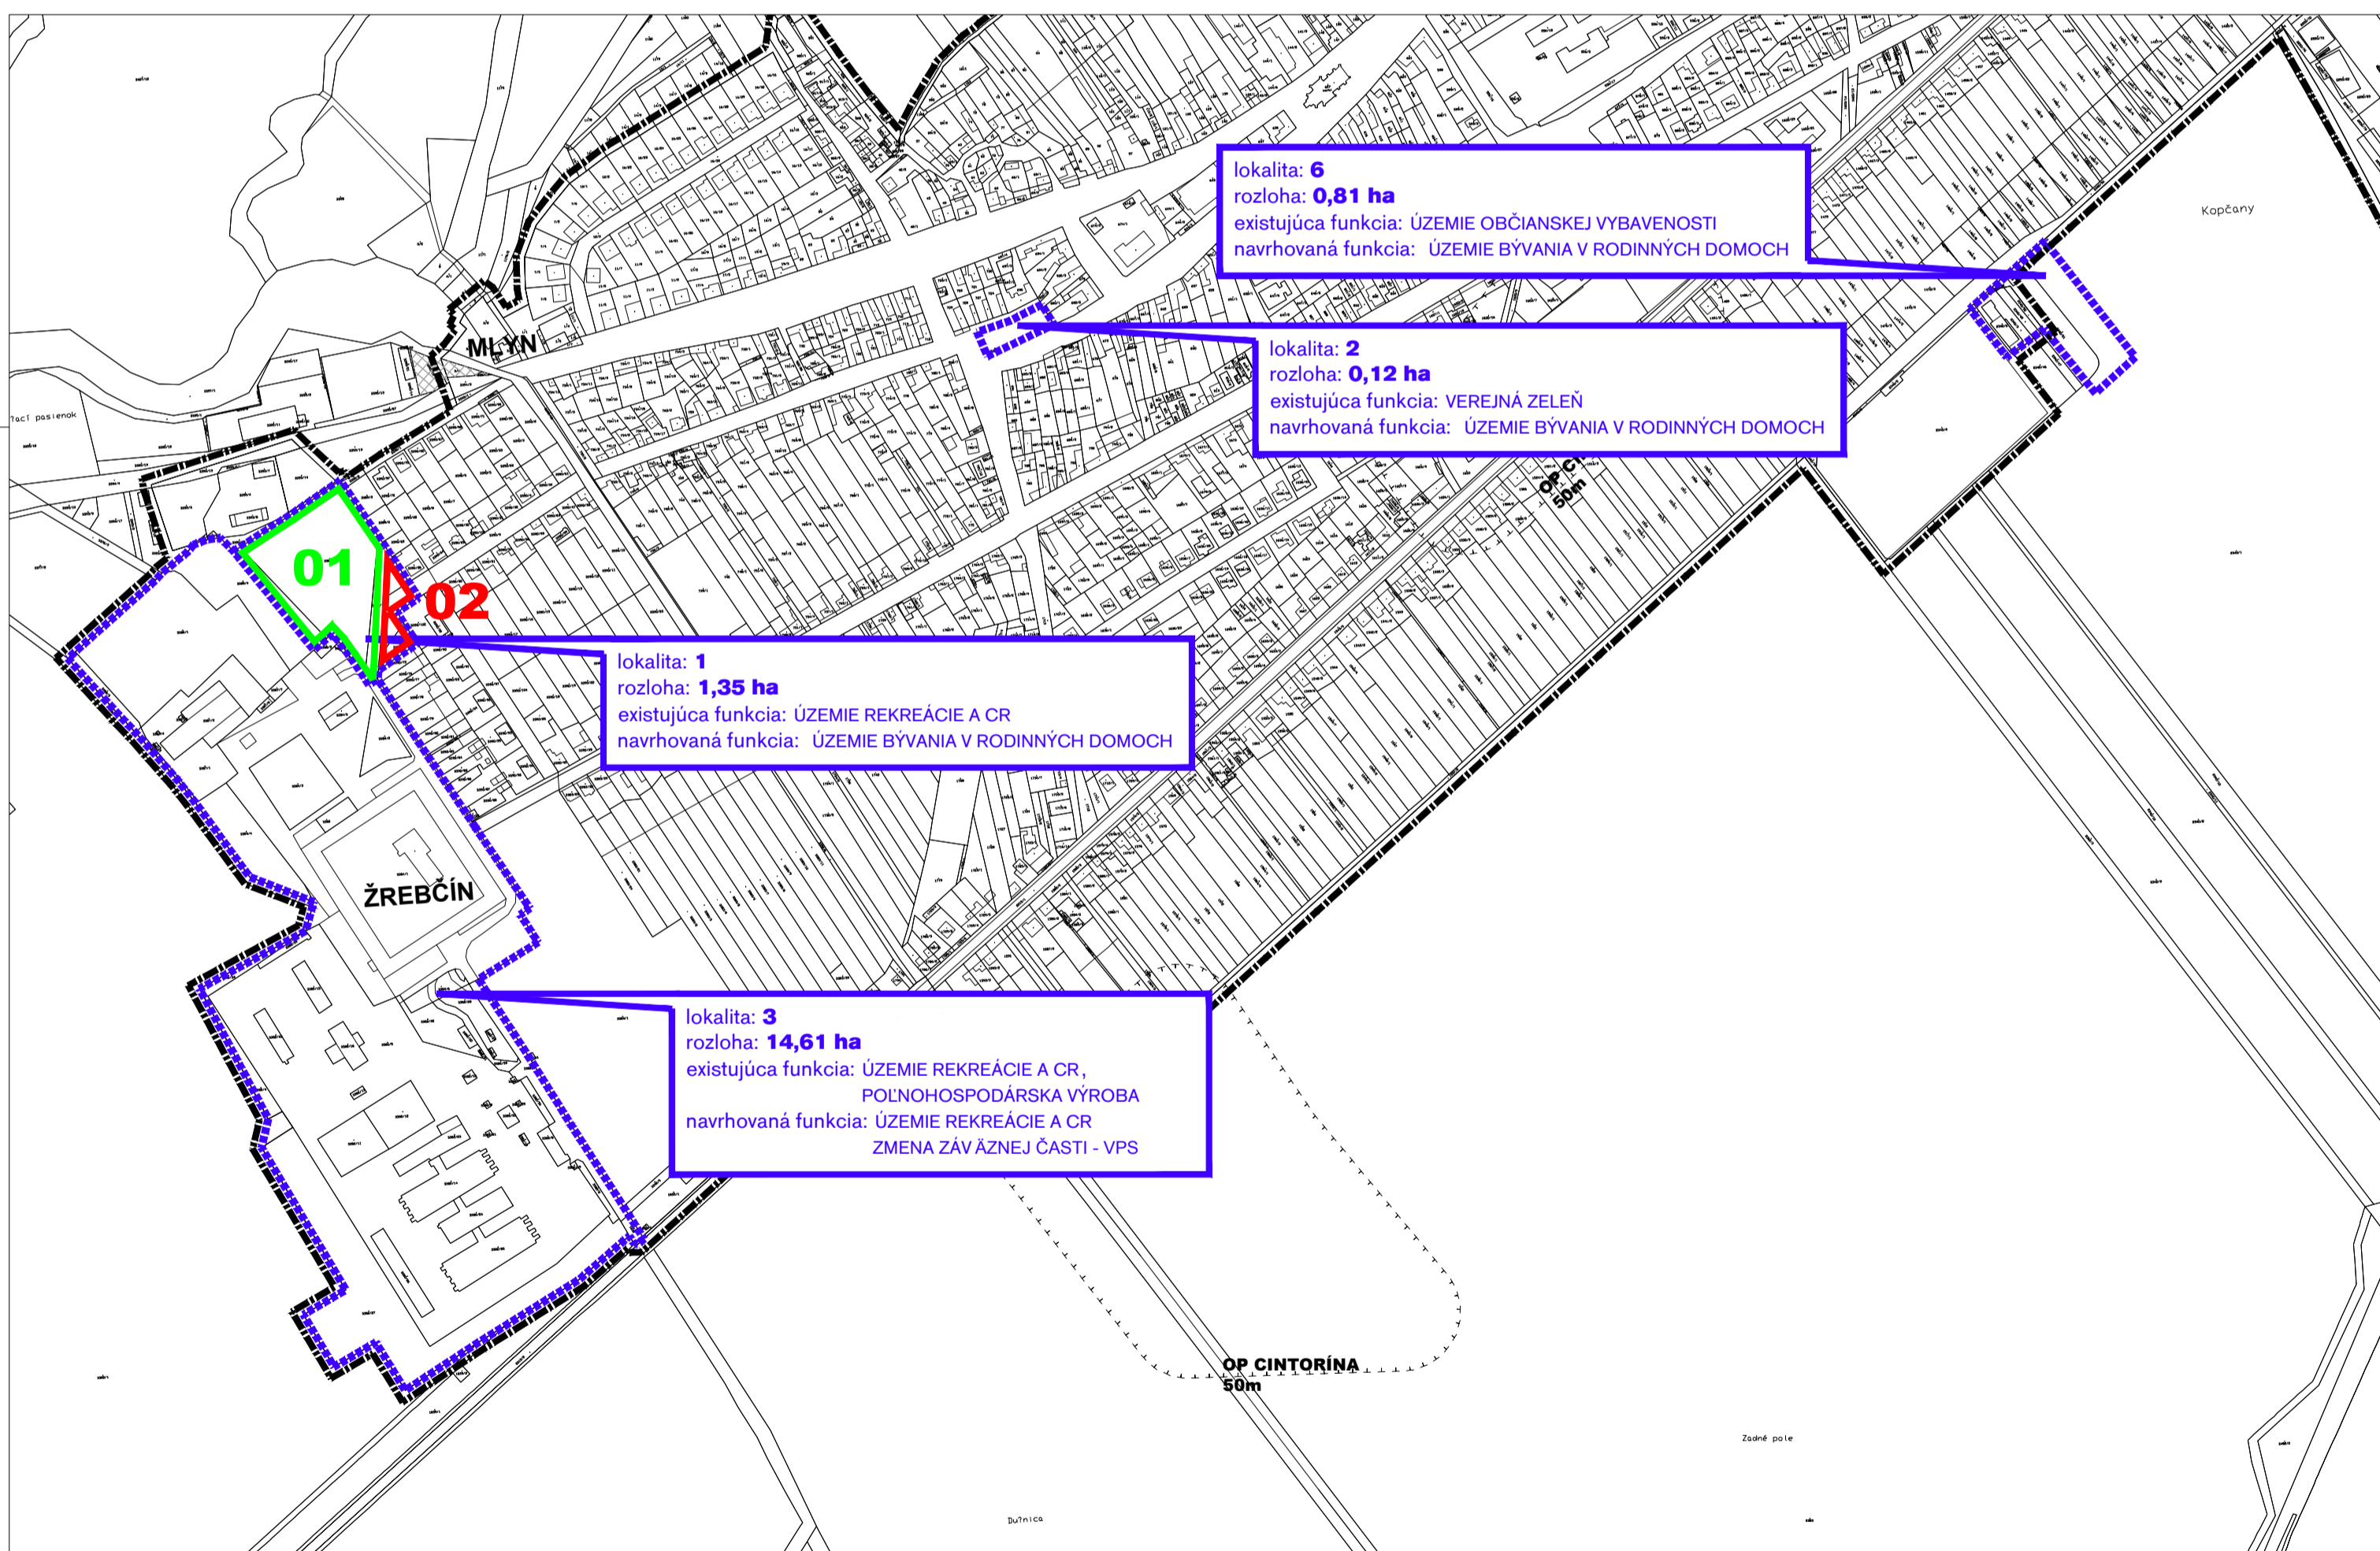

KOPČANY

ZMENY A DOPLNKY ÚZEMNÉHO PLÁNU 01/2018

VÝKRES PERSPEKTÍVNEHO POUŽITIA PPF NA NEPOL'NOHOPODÁRSKE ÚČELY

VÝKRES PERSPEKTÍVNEHO POUŽITIA PPF NA NEPOL'NOHOSPODÁRSKE ÚČELY

LEGENDA

- ÚZEMIE BÝVANIA
- ÚZEMIE REKREÁCIE A CR
- RIEŠENÉ ÚZEMIE
- RIEŠENÉ ÚZEMIE - ZMENA VYUŽITIA
- RIEŠENÉ ÚZEMIE - ZMENA VYUŽITIA

MIERKA: 1:5000