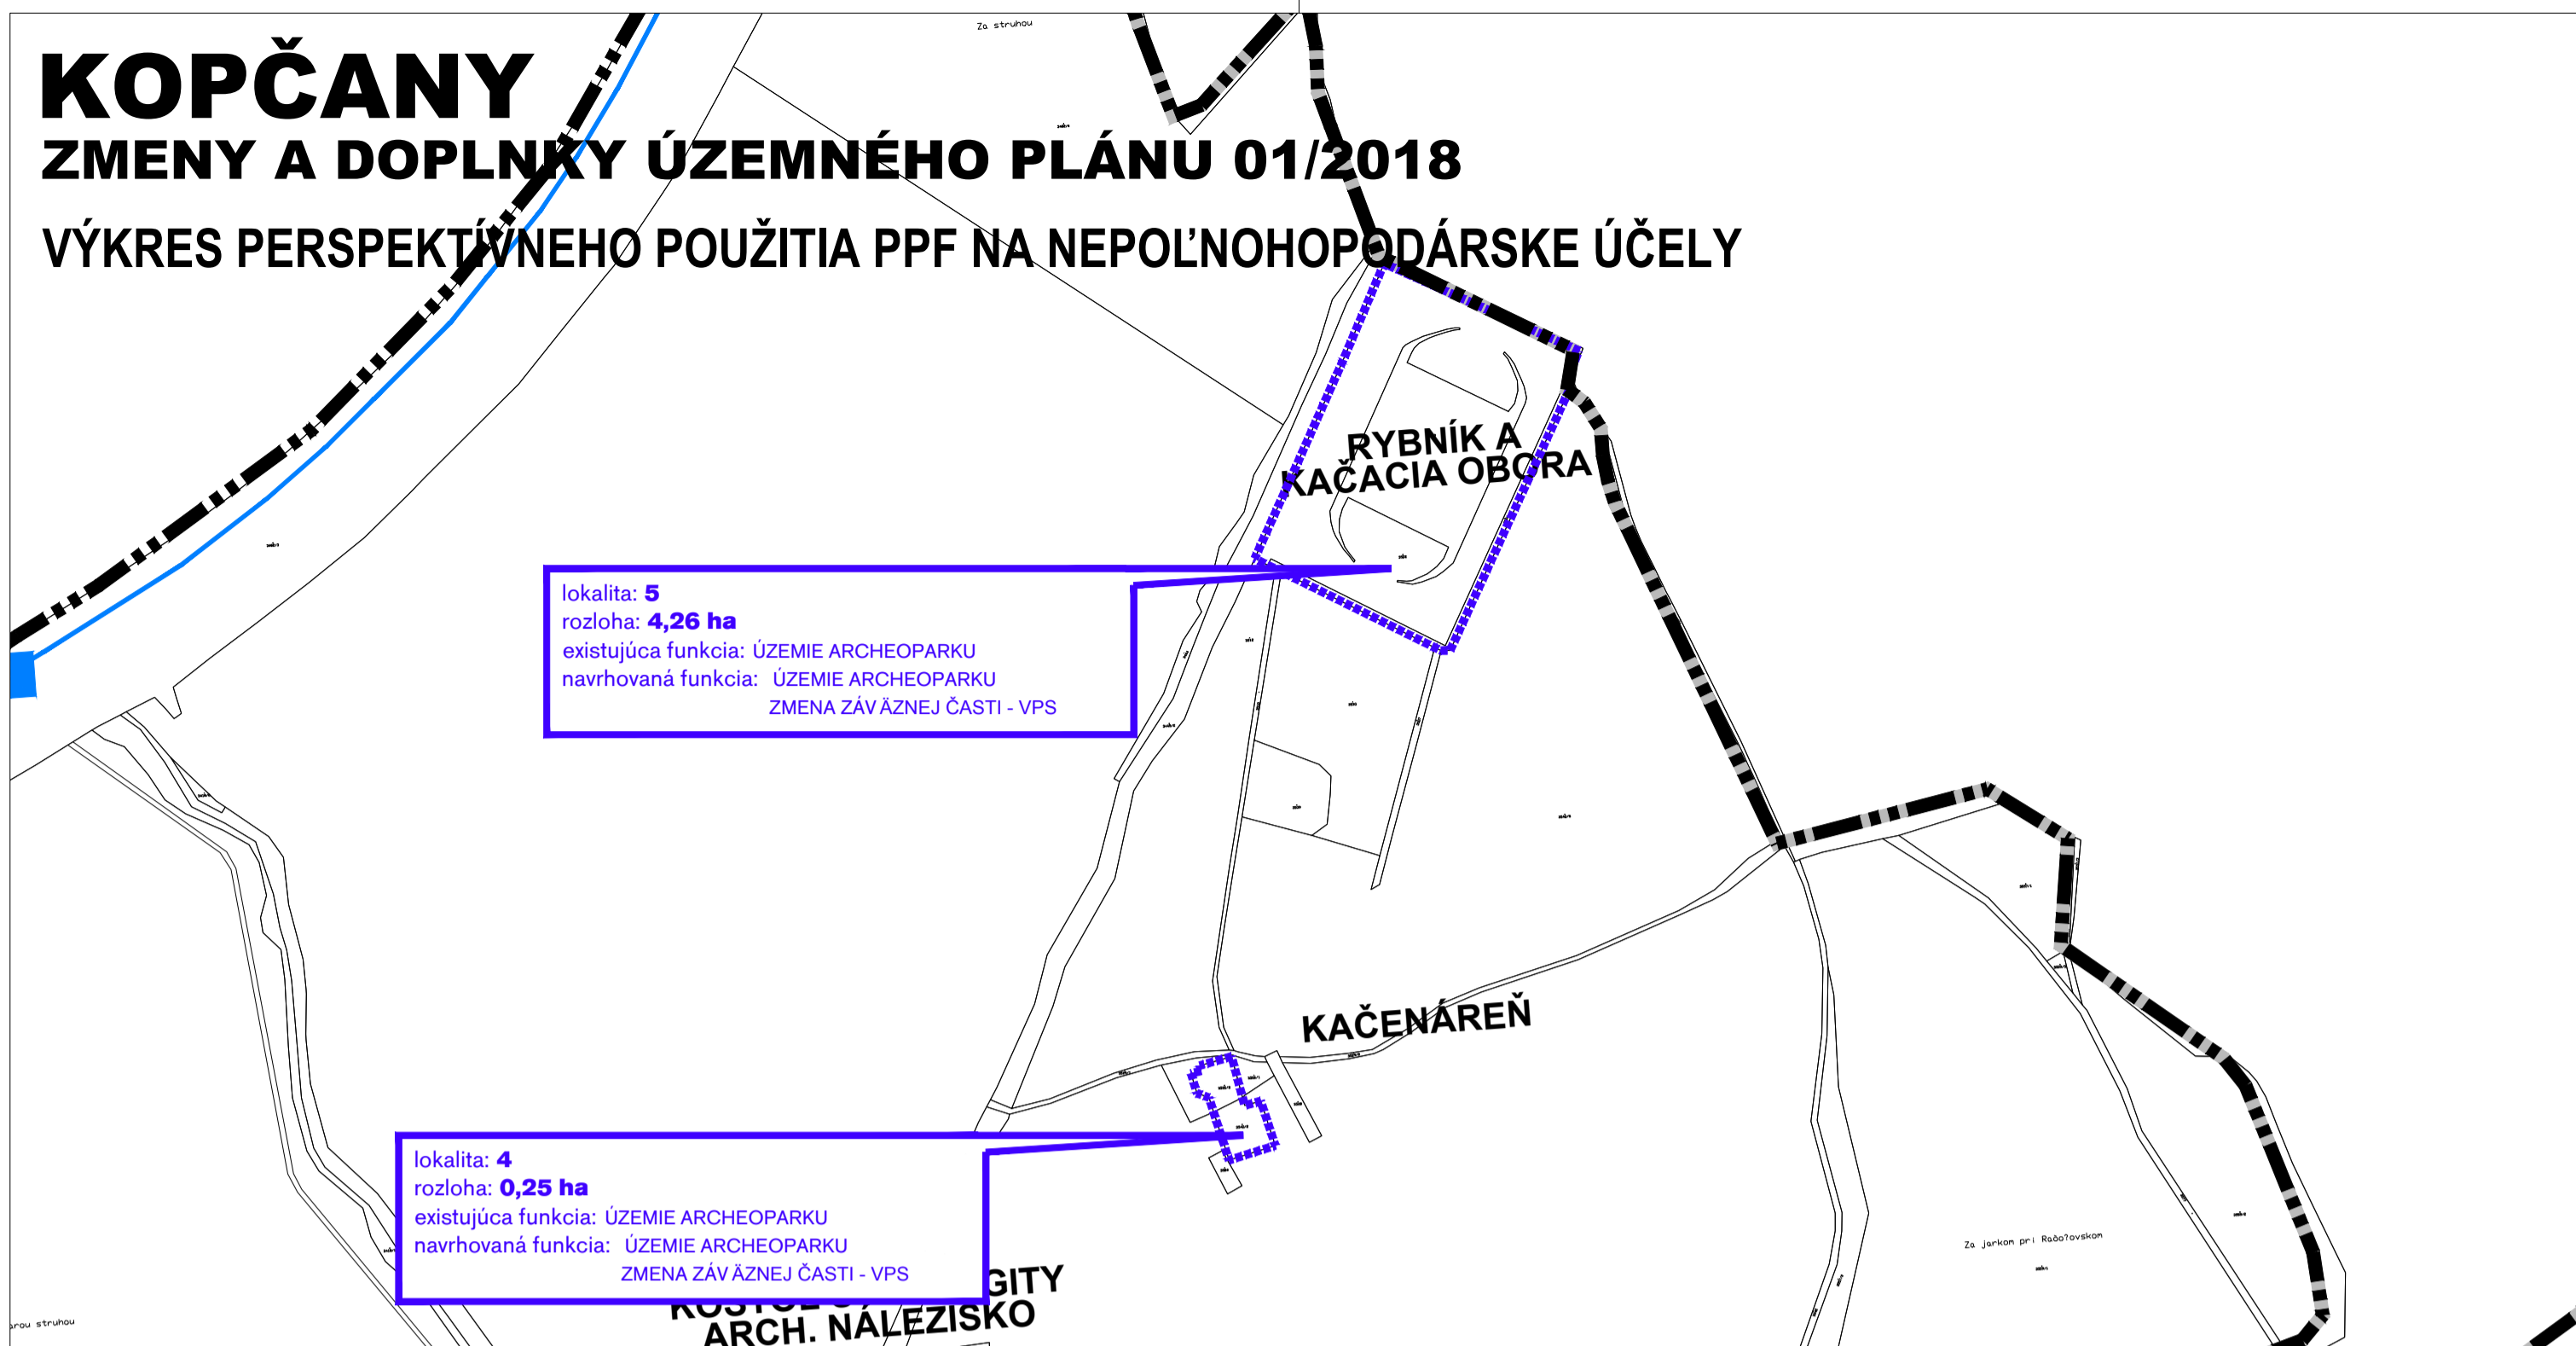

KOPČANY

ZMENY A DOPLNKY ÚZEMNÉHO PLÁNU 01/2018

VÝKRES PERSPEKTÍVNEHO POUŽITIA PPF NA NEPOL'NOHOPODÁRSKE ÚČELY

VÝKRES PERSPEKTÍVNEHO POUŽITIA PPF NA NEPOL'NOHOSPODÁRSKE ÚČELY

LEGENDA

- ÚZEMIE BÝVANIA
- ÚZEMIE REKREÁCIE A CR
- RIEŠENÉ ÚZEMIE
- RIEŠENÉ ÚZEMIE - ZMENA VYUŽITIA
- RIEŠENÉ ÚZEMIE - ZMENA VYUŽITIA

MIERKA: 1:5000