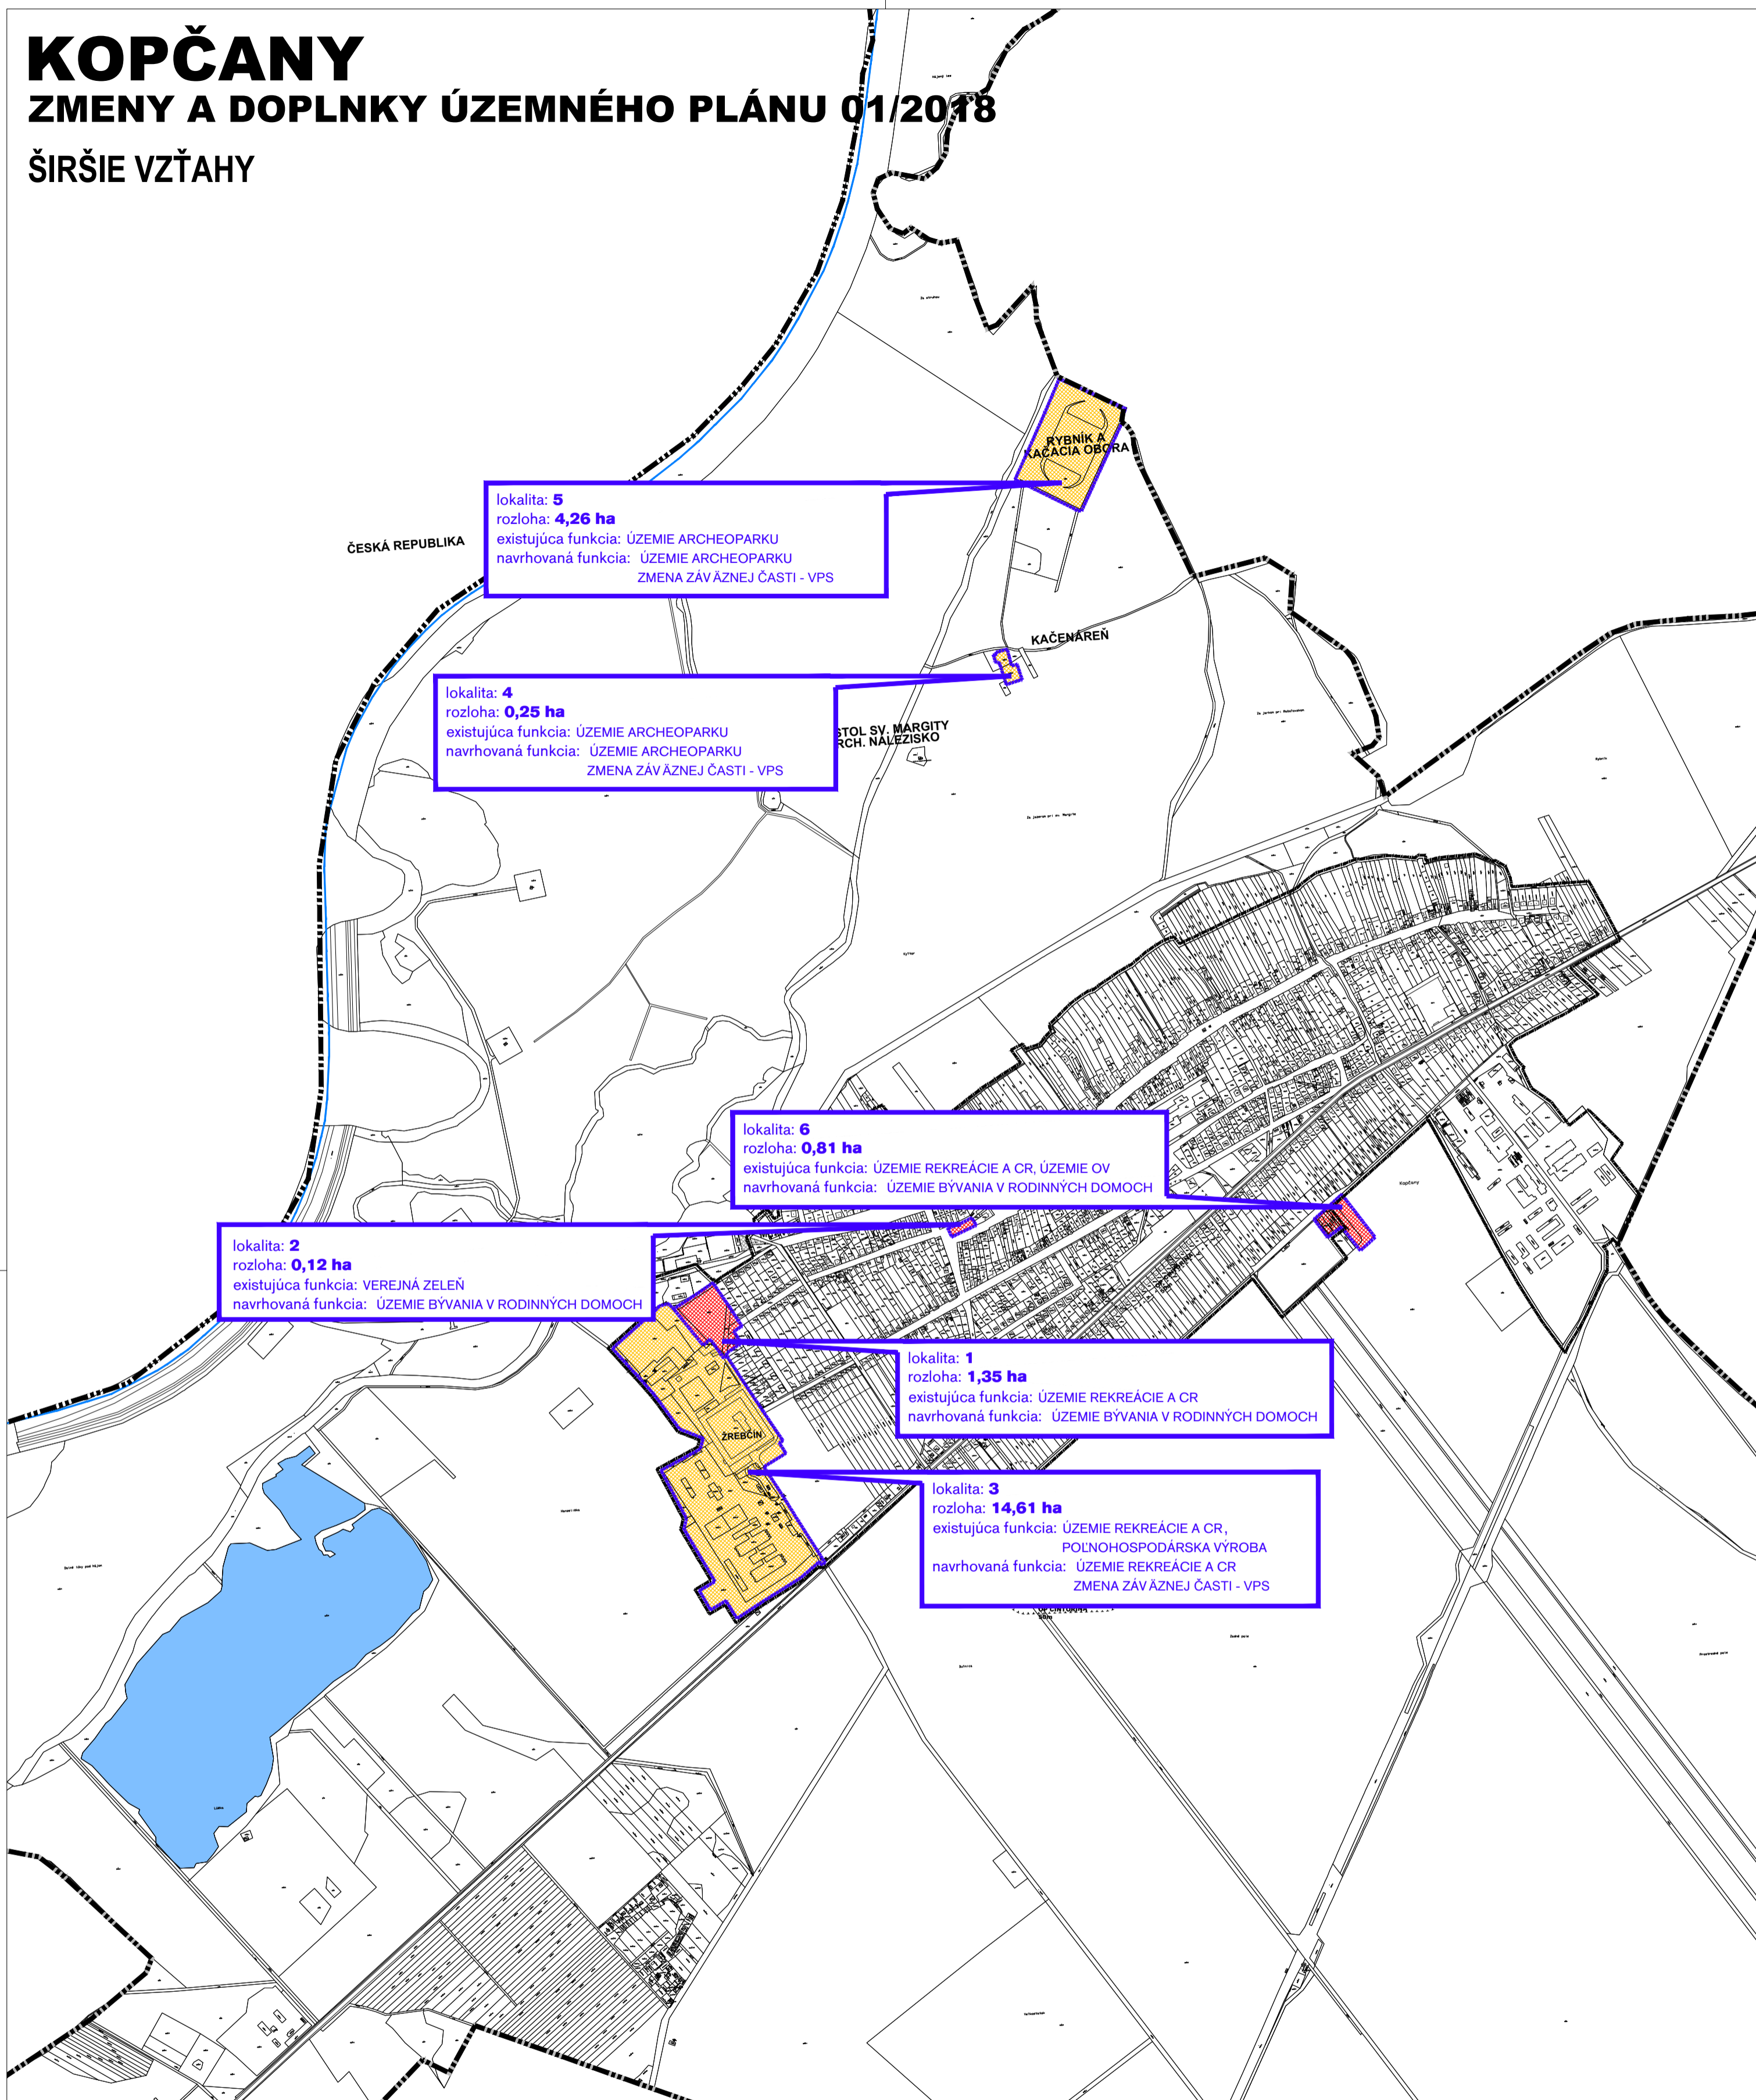

KOPČANY

ZMENY A DOPLNKY ÚZEMNÉHO PLÁNU 01/2018

ŠIRŠIE VZŤAHY

ŠIRŠIE VZŤAHY

LEGENDA

- ÚZEMIE BÝVANIA
- ÚZEMIE REKREÁCIE A CR
- RIEŠENÉ ÚZEMIE
- HRANICA ZASTAVANÉHO ÚZEMIA
- HRANICA KATASTRÁLNEHO ÚZEMIA

OBJEDNÁVATEL: Obec Kopčany
Kollárova 318/13, 908 48 Kopčany, SR

SPRACOVATEL: AŽ PROJEKT s.r.o.
Toplianska 28, 821 07 Bratislava

AUTOR: ING. ARCH. JURAJ KRUMPOLEC
ING. VOJTECH KRUMPOLEC

DÁTUM: 08/2018

FORMÁT: 4 x A4

MIERKA: 1:10000