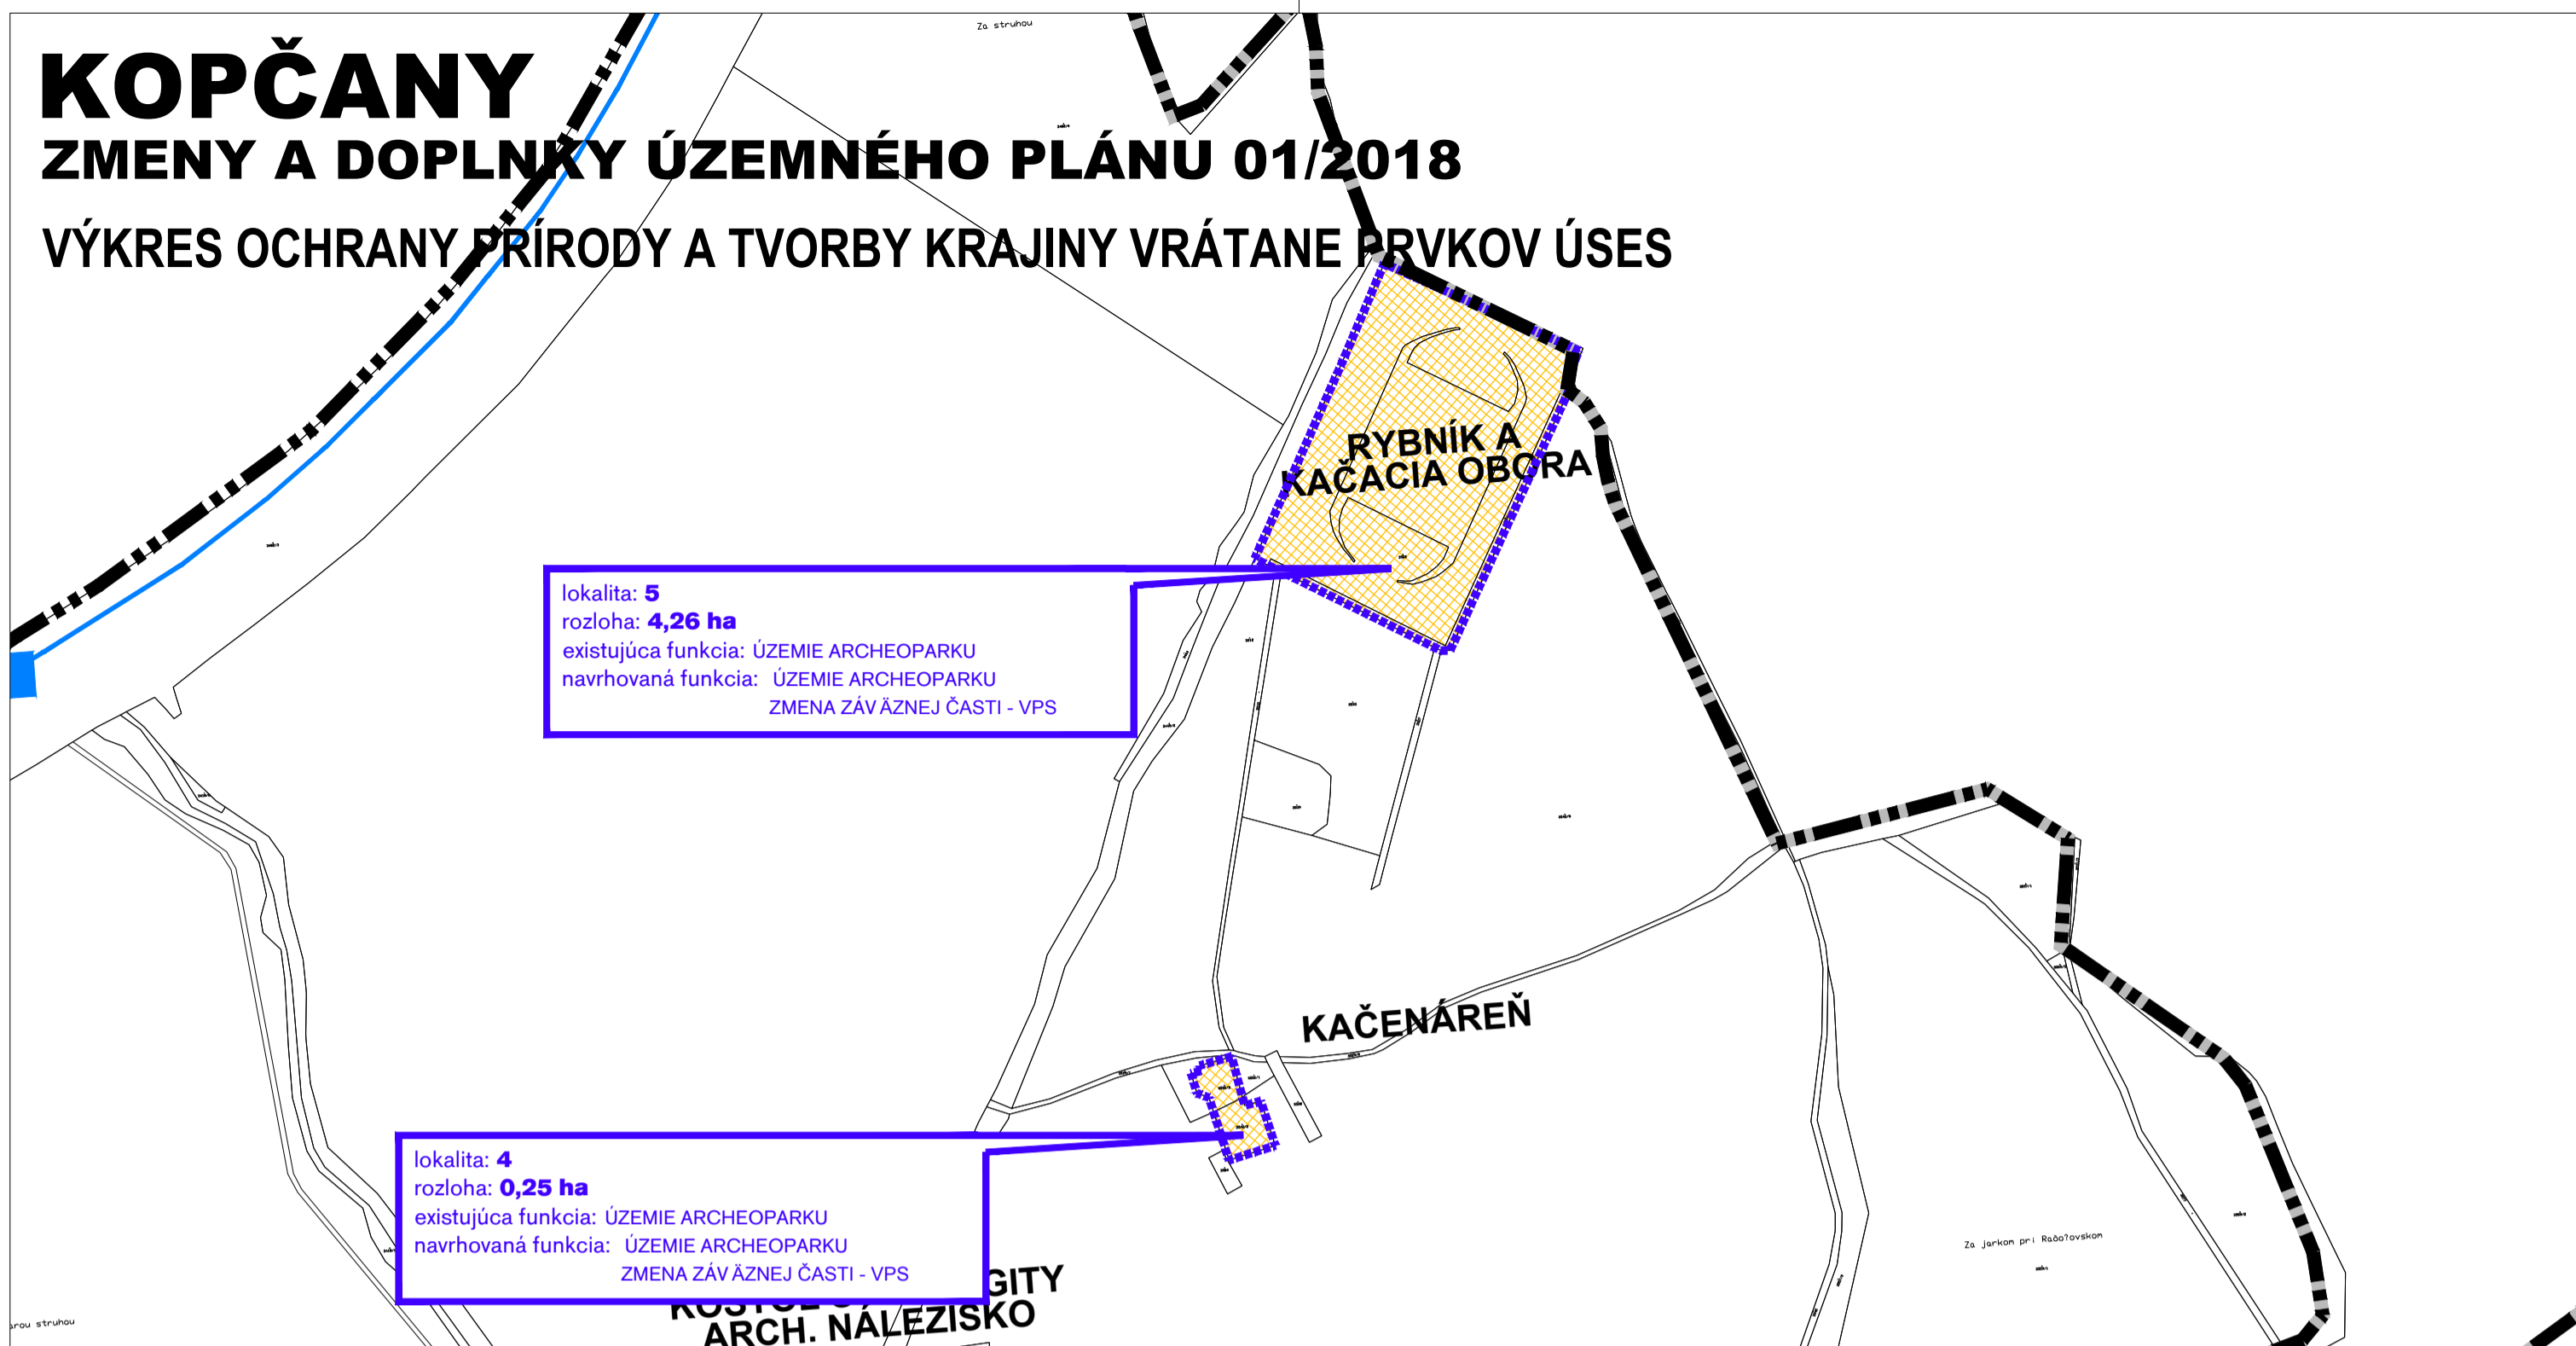

KOPČANY

ZMENY A DOPLNKY ÚZEMNÉHO PLÁNU 01/2018

VÝKRES OCHRANY PRÍRODY A TVORBY KRAJINY VRÁTANE PRVKOV ÚSES

VÝKRES OCHRANY PRÍRODY A TVORBY KRAJINY VRÁTANE PRVKOV ÚSES

LEGENDA

- ÚZEMIE BÝVANIA
- ÚZEMIE REKREÁCIE A CR
- RIEŠENÉ ÚZEMIE
- HRANICA ZASTAVANÉHO ÚZEMIA
- HRANICA KATASTRÁLNEHO ÚZEMIA

MERKA: 1:5000