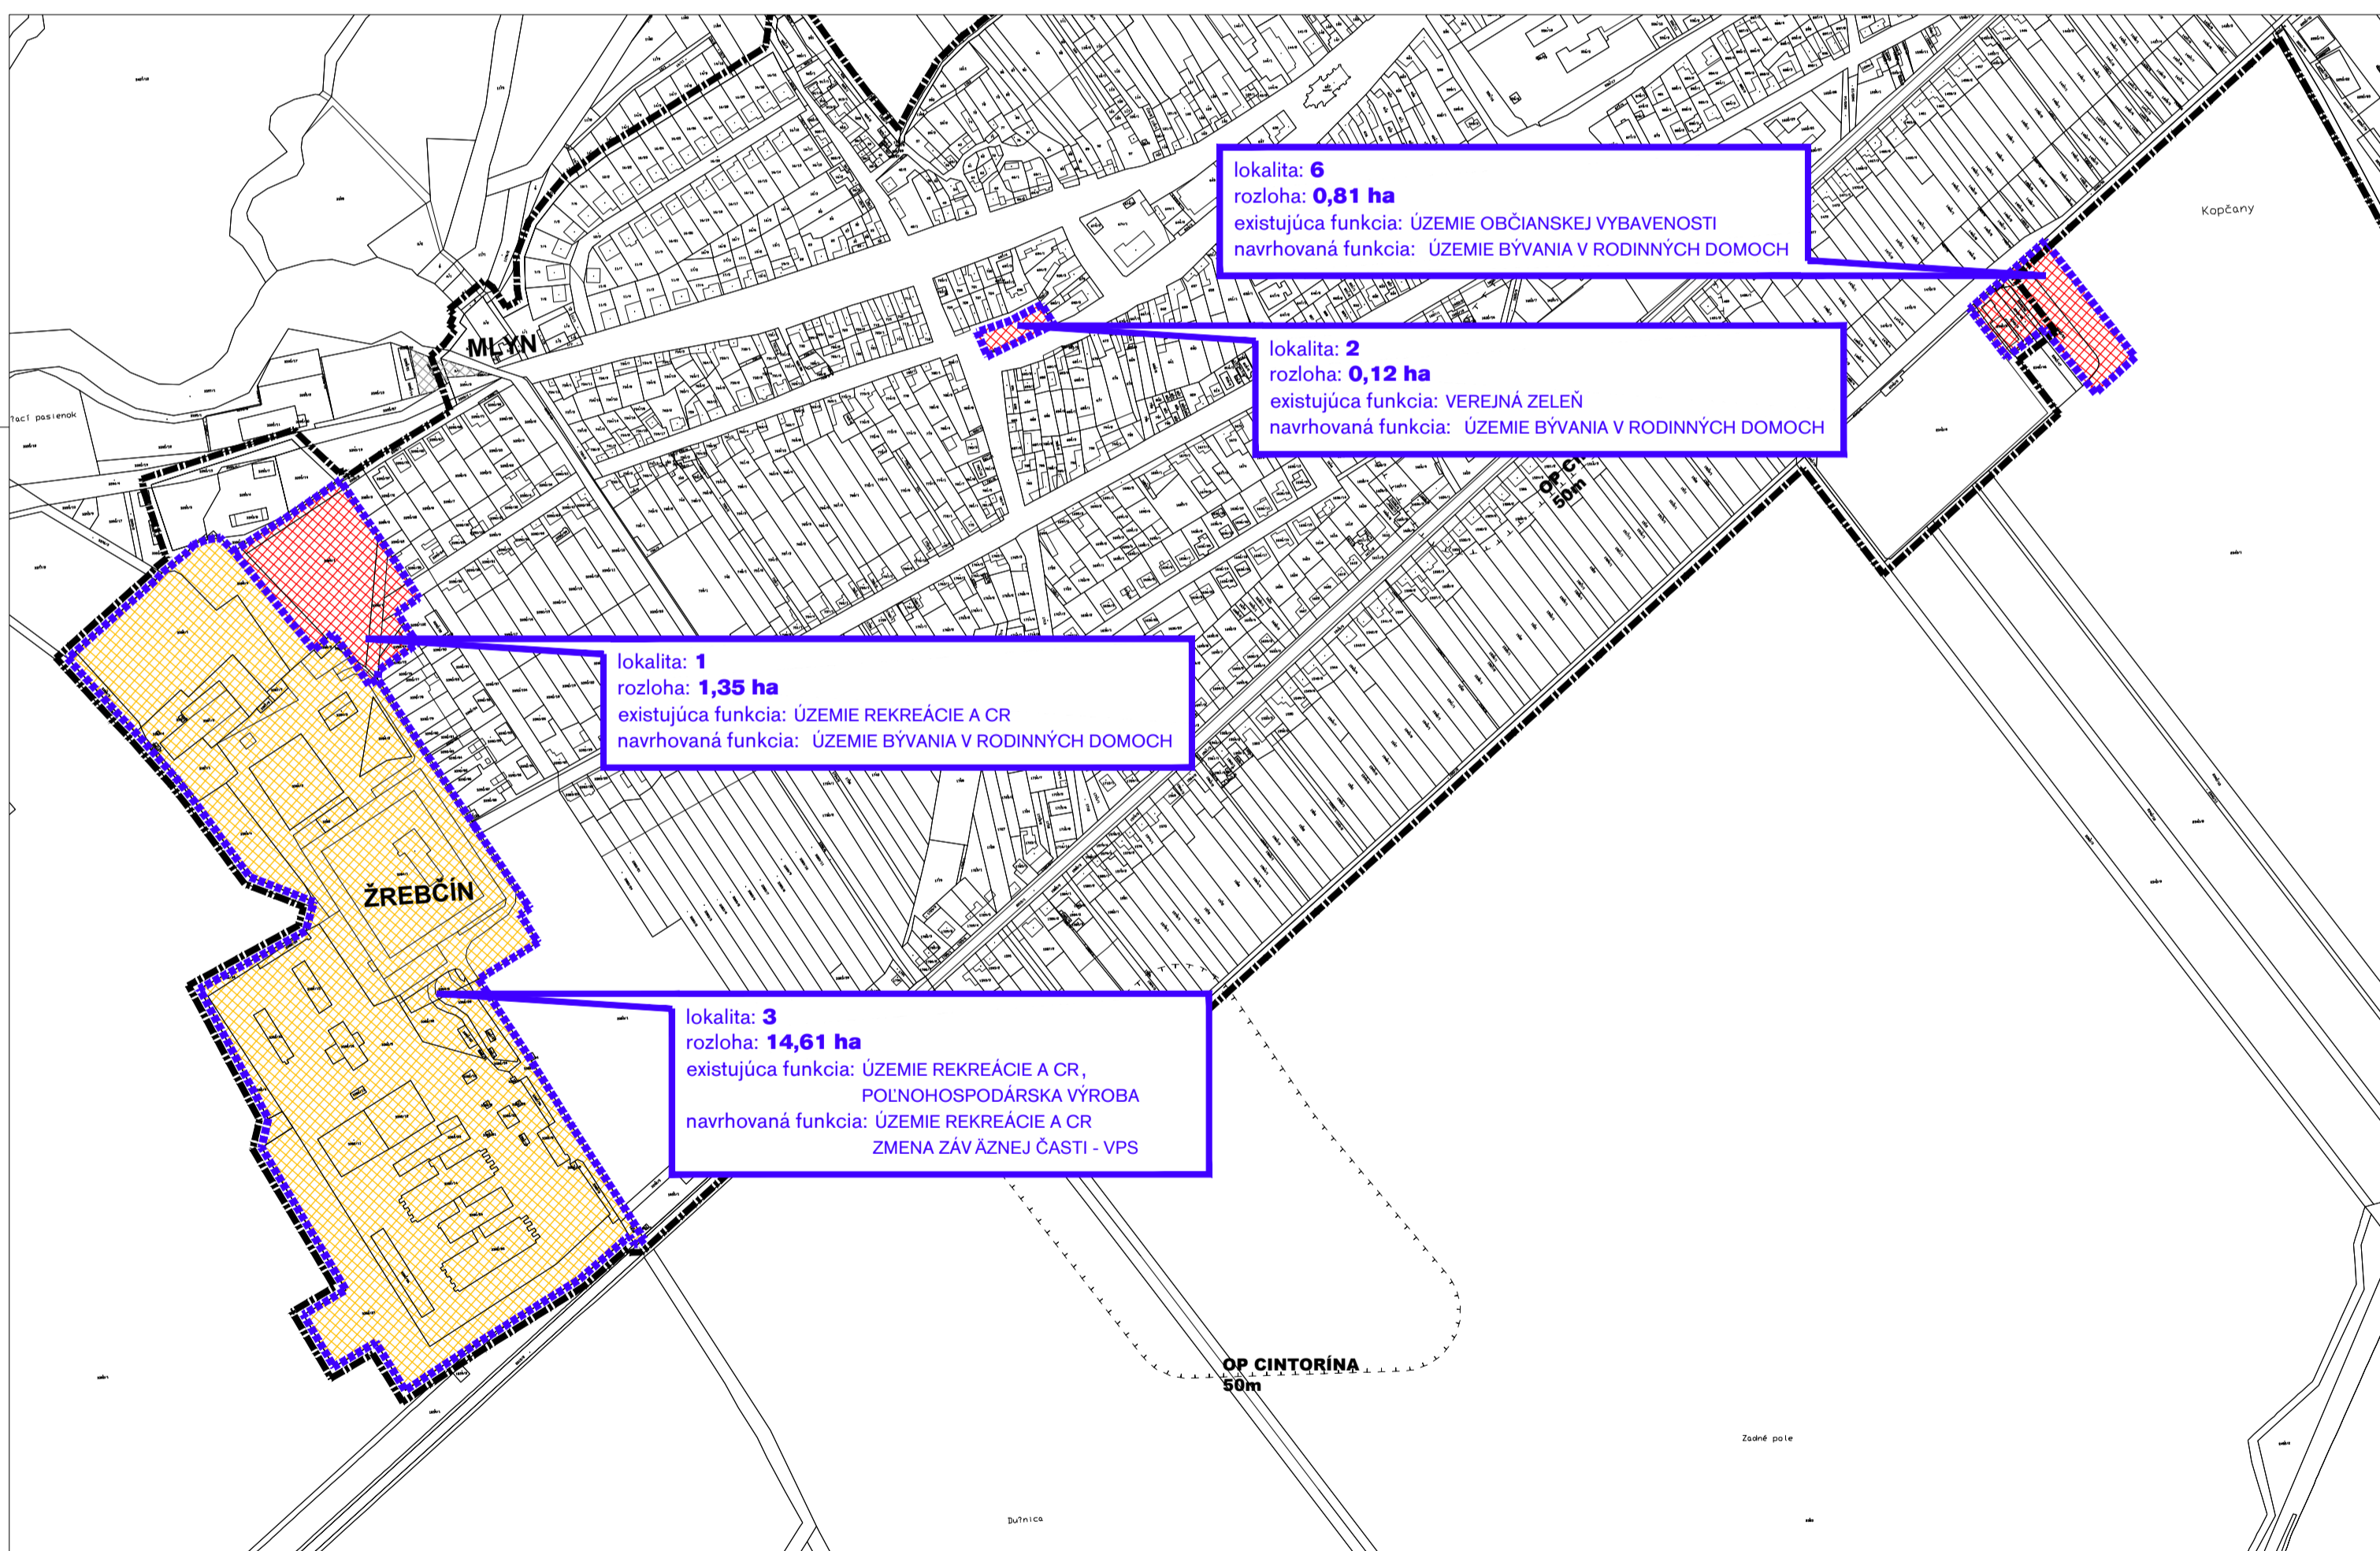

KOPČANY

ZMENY A DOPLNKY ÚZEMNÉHO PLÁNU 01/2018

VÝKRES OCHRANY PRÍRODY A TVORBY KRAJINY VRÁTANE PRVKOV ÚSES

VÝKRES OCHRANY PRÍRODY A TVORBY KRAJINY VRÁTANE PRVKOV ÚSES

LEGENDA

- ÚZEMIE BÝVANIA
- ÚZEMIE REKREÁCIE A CR
- RIEŠENÉ ÚZEMIE
- HRANICA ZASTAVANÉHO ÚZEMIA
- HRANICA KATASTRÁLNEHO ÚZEMIA

MERKA: 1:5000